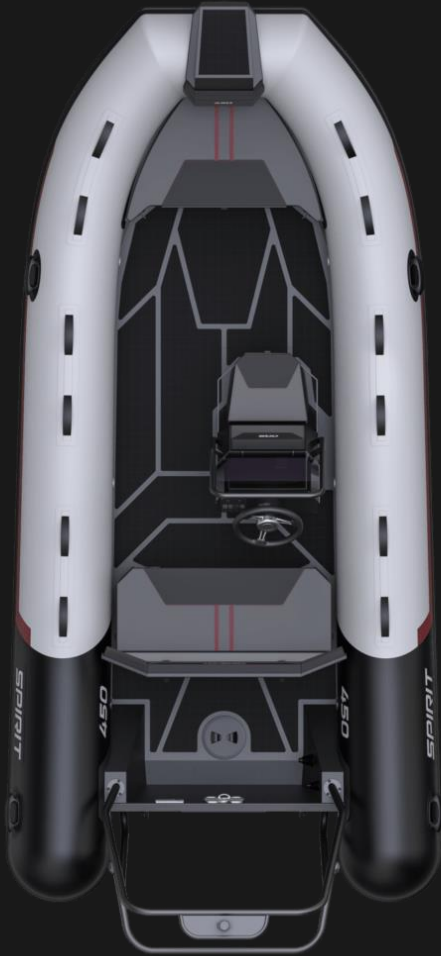

AQS
AQUASPIRIT

SPIRIT

450 C

TECHNISCHE DATEN

LÄNGE ÜBER ALLES:	4,42M
BREITE:	2,14M
PERSONENANZAHL	6
MAX. MOTORLEISTUNG	75PS
EMPF. MOTORLEISTUNG	60PS
SCHAFTLÄNGE	L
SCHLAUCHDURCHMESSER	0,50CM
SCHLAUCHSEKTIONEN	5
SCHLAUCHMATERIAL	PVC
	OPT. HYPALON 1000GR/M ²
RUMPFMATERIAL	ALUMINIUM EN AW 5083 H111
KATEGORIE	C